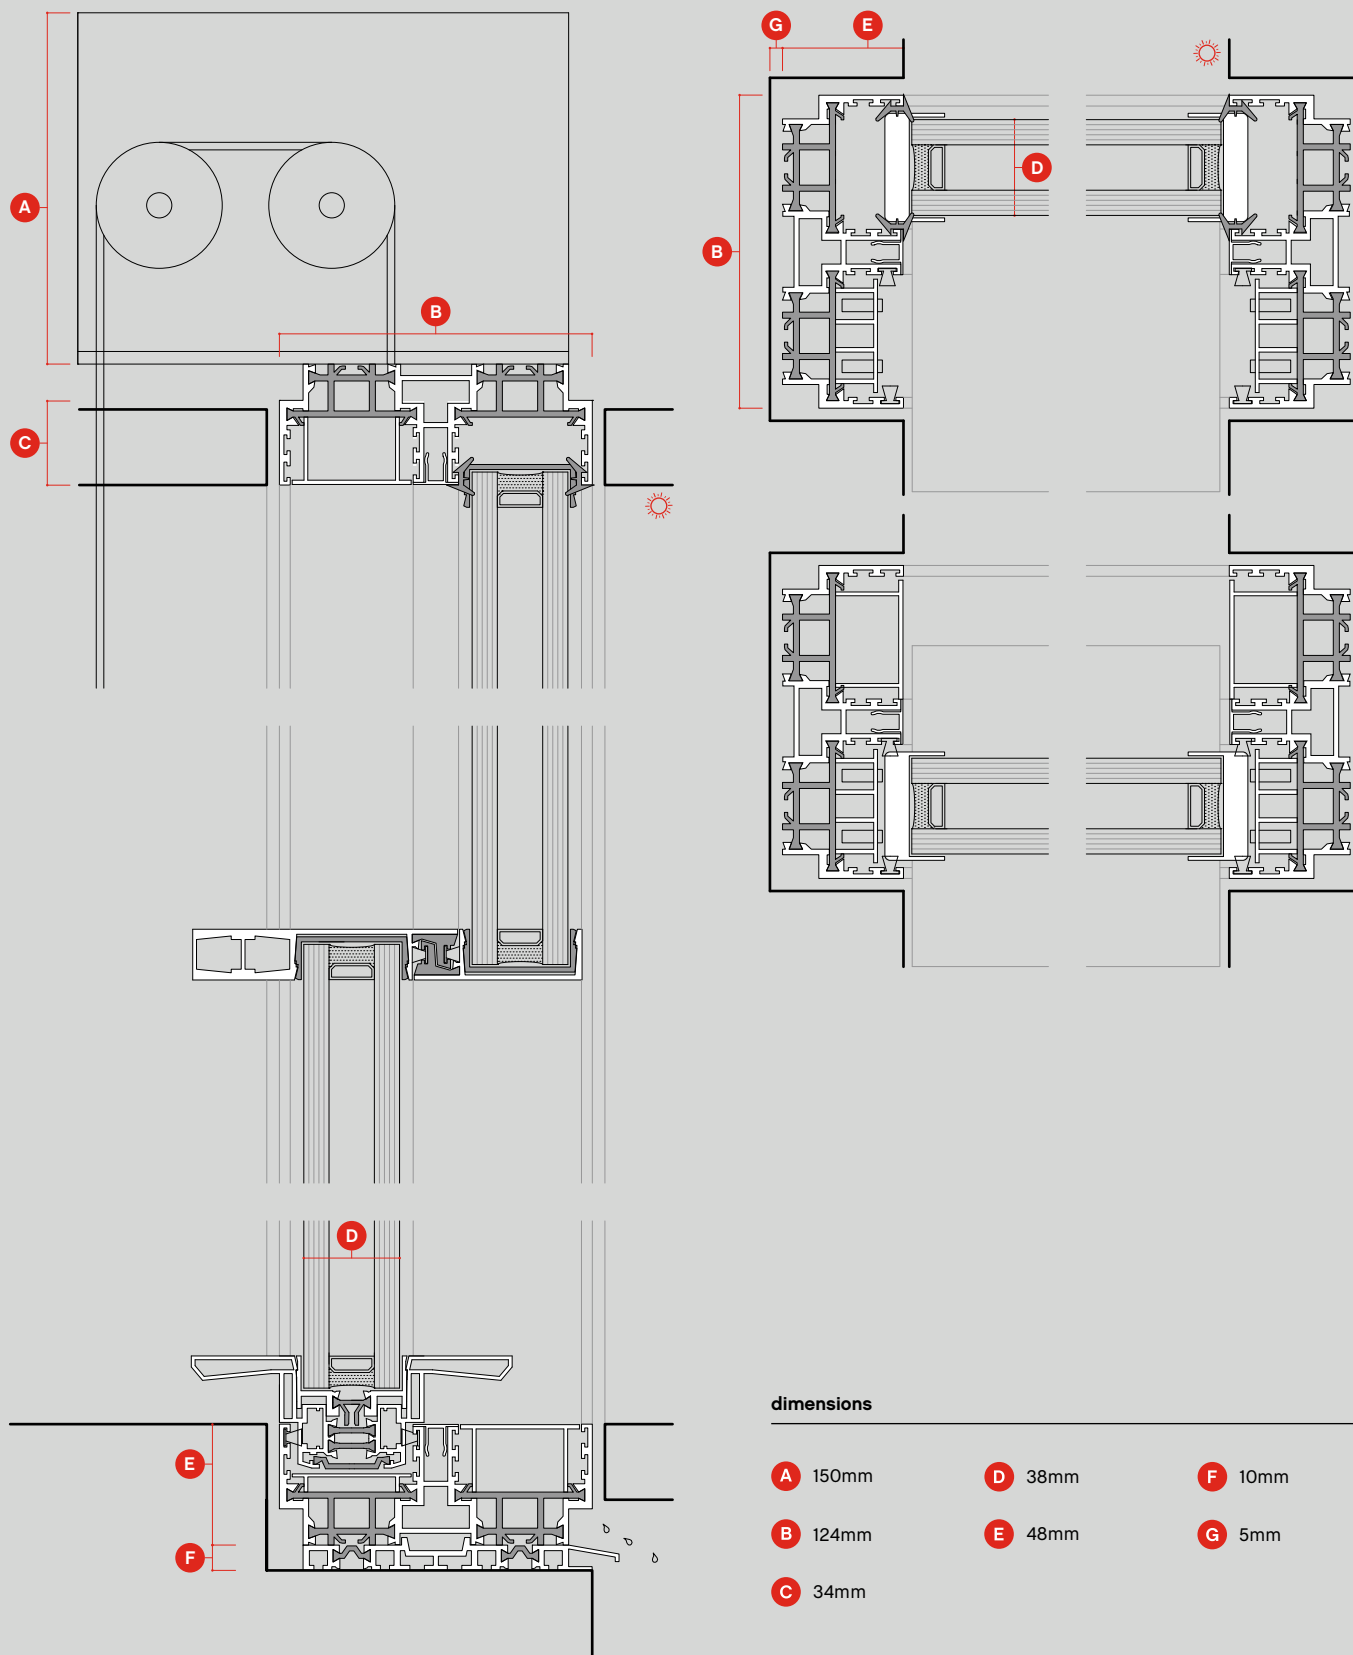

## introduction

This opening system operates by connecting two or more vertical sliding glass panes through an internal counterweight system. Perfectly balanced the glass panes move effortlessly in opposite directions and are freed to cover large surface areas.

Système d'ouverture dont le fonctionnement se fait par le biais de contrepoids entre vitres, où les panneaux vitrés se déplacent sans effort dans des directions opposées, permettant la réalisation de grandes surfaces vitrées.

# ah!38

vertical sliding common sections | guillotine sections communes

## dimensions

<b>A</b> 150mm	<b>D</b> 38mm	<b>F</b> 10mm
<b>B</b> 124mm	<b>E</b> 48mm	<b>G</b> 5mm
<b>C</b> 34mm		