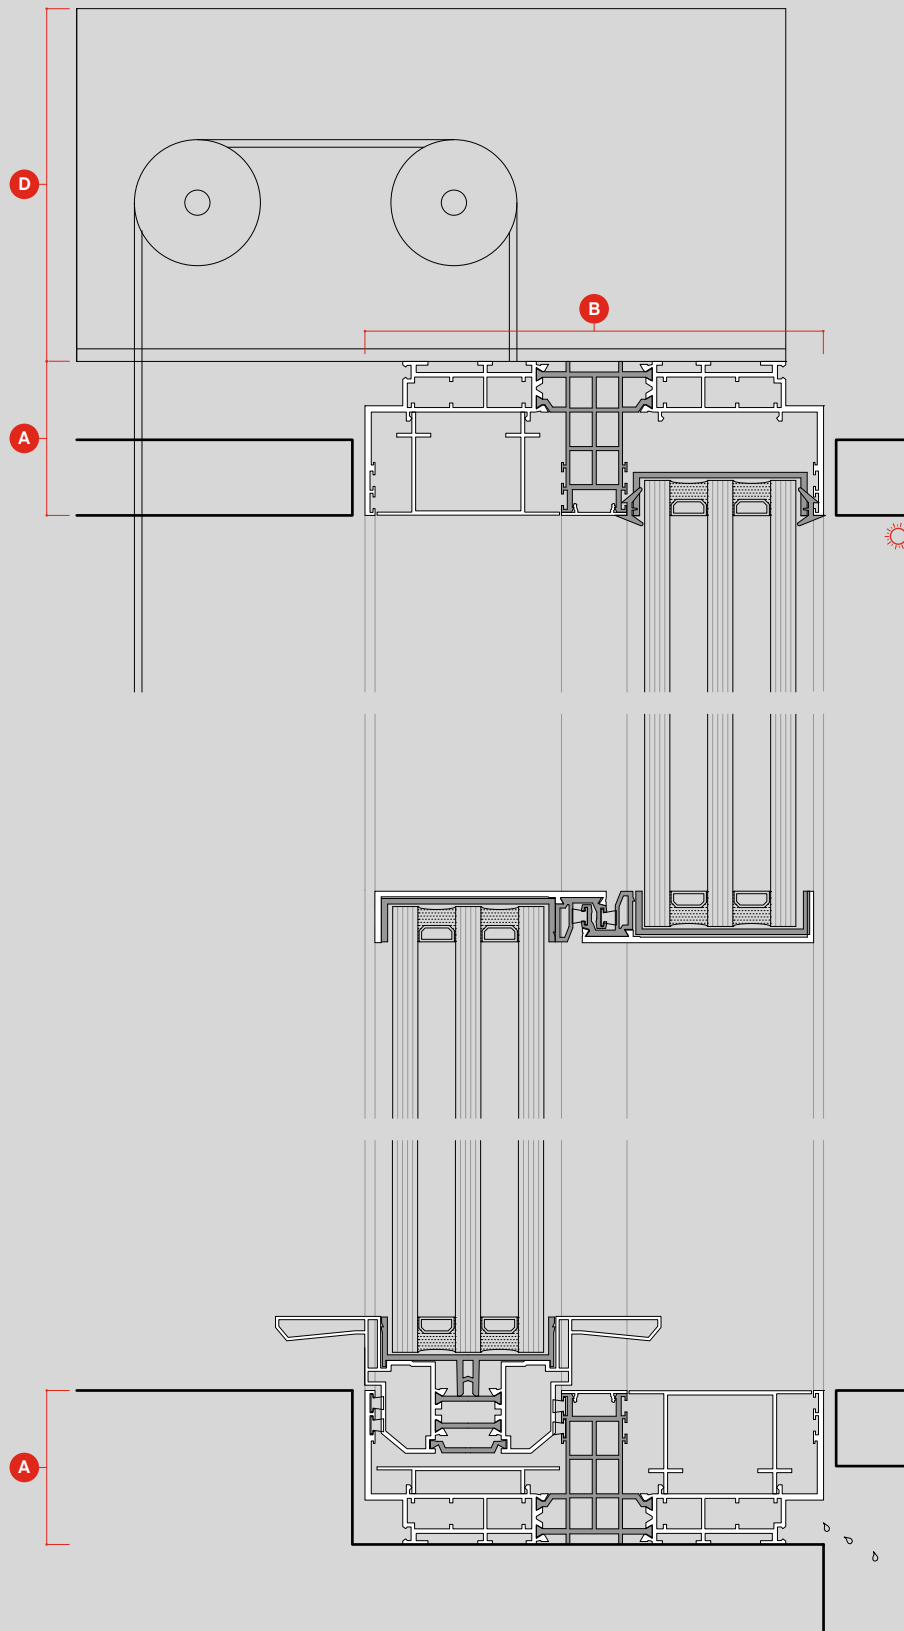

ah!60

vertical sliding common sections | guillotine sections communes

1:3

scale / échelle