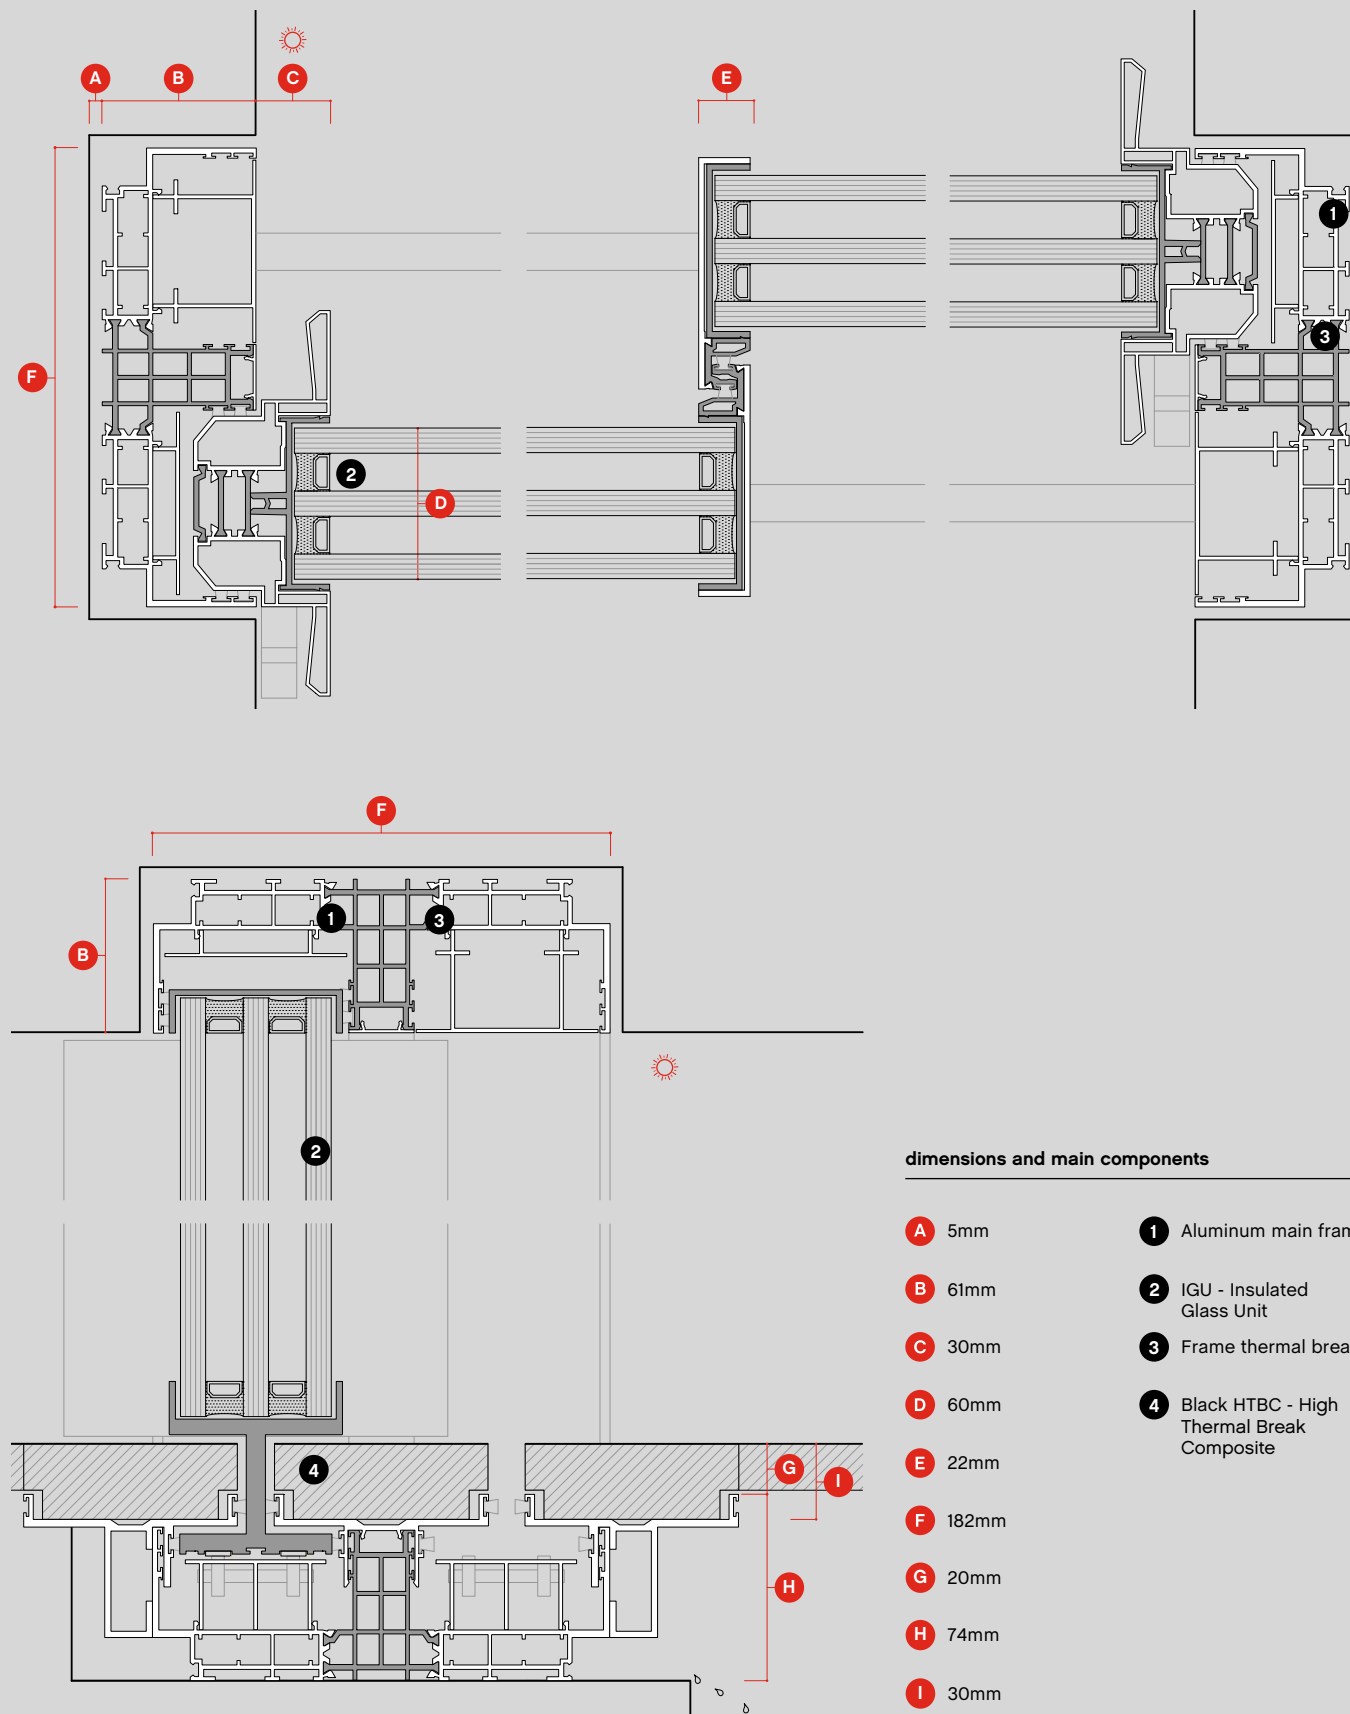

ah!60 Invisible Frame

invisible frame common sections | invisible frame sections communes

1:3

scale / échelle