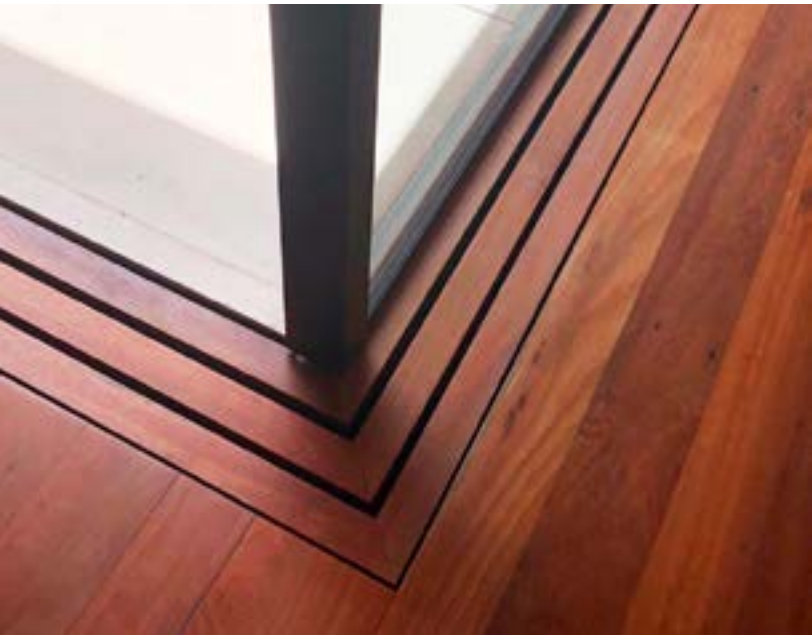

Wingadal House | Sydney, Australia
Collins and Turner
© panoramah!