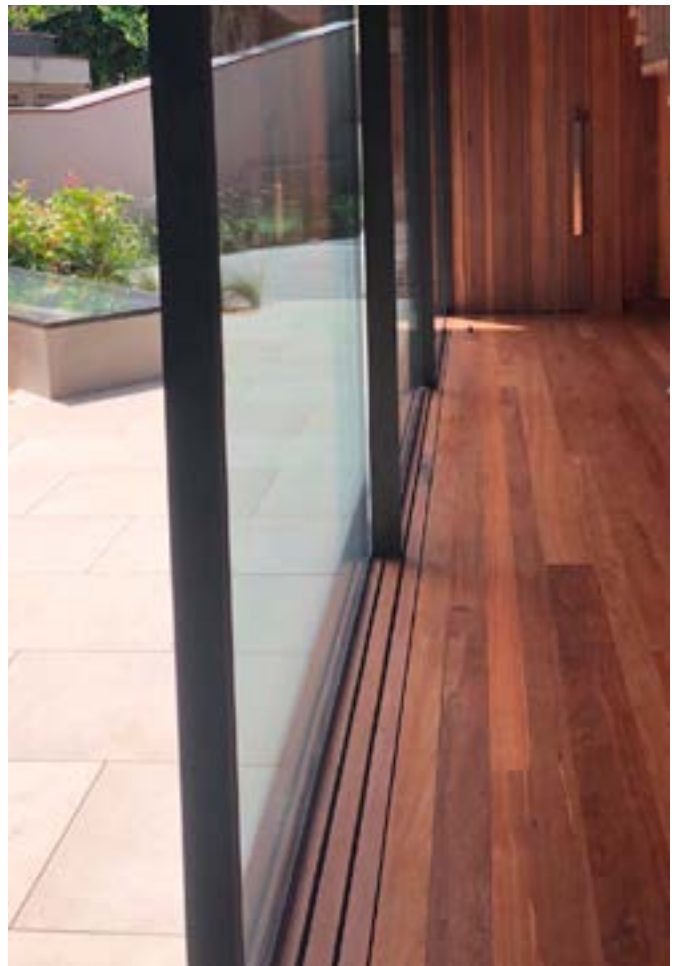

Wingadal House | Sydney, Australia
Collins and Turner
© panoramah!