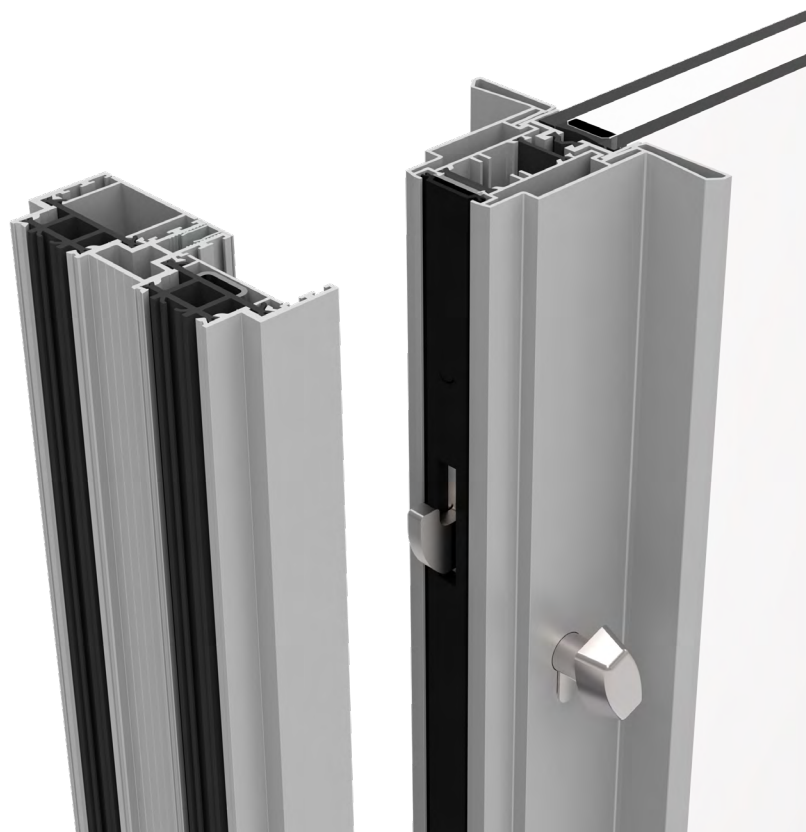

ah! Multipoint hook lock

Multipoint hook lock

The **multipoint hook lock system** for sliding doors and windows ensures maximum security against forced entry. It is equipped with top and bottom locking, an anti-lift hook bolt and two additional locking pins which secure the door in both vertical and horizontal directions. For extra security, the hook lock is designed with a non-disengageable gear wheel system that prevents the hook locks from being manually forced to open position. It is key or thumb turn operated, using a "5 lever mortice lock.

performance

Meets the European standard for escape route doors and emergency doors.

Corrosion resistance: class 4

Burglar resistance:

- certified with 2 SKG stars
- suitable for RC2 configurations

Le **système de verrouillage à crochet multipoint** pour portes et fenêtres coulissantes garantit une sécurité maximale contre les entrées par effraction. Il est équipé d'un verrouillage supérieur et inférieur, d'un boulon à crochet anti-leverage et de deux goupilles de verrouillage supplémentaires qui fixent la porte dans les directions verticale et horizontale. Pour plus de sécurité, le verrouillage de crochet est conçu avec un système de roue dentée non débrayable qui empêche les verrous de crochet d'être forcés manuellement en position ouverte. Il est actionné par clé ou par le pouce, à l'aide d'une serrure à mortaise à 5 leviers

performance

Conforme à la norme européenne relative aux portes de secours et d'évacuation.

Résistance à la corrosion: classe 4.

Protection anti-effraction:

- certifié avec 2 étoiles SKG
- convient aux configurations RC2

Multipoint hook lock

sliding birail common sections | birail coulissant sections communes

1:3

scale / échelle

additional locking pin
point de verrouillage
supplémentaire

top and bottom locking
point point de verrouillage
supérieur et inférieur